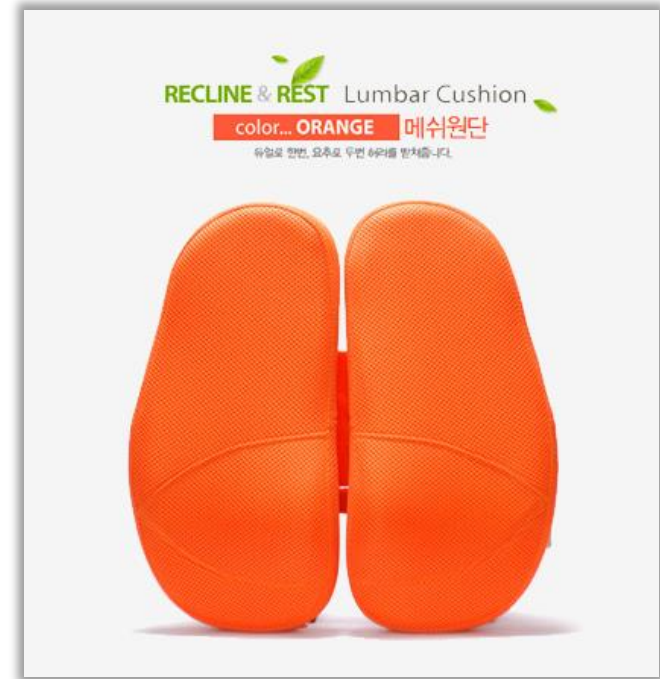

다기능 신개념 쿠션 기댄휴 를 드디어 세상에 선보입니다.

3. 제품소개 Product Introduction

허리의 빈 공간을 채워주는 쿠션 기댄휴(休)

온라인 판매 화제! 기댄휴 요추 지지 쿠션 GSSHOP 홈쇼핑 방송 진행
45분 방송에 2,000세트 돌파!!!

GS SHOP

자세가 중요하다! 기댄휴(休) 요추쿠션
GS SHOP TV 홈쇼핑 방송

고객 주문 채도로 인기리에 방송된 기댄휴 요추 지지 쿠션(GSSHOP, 2013년12월)

세계최초 신개념 멀티쿠션 “기댄휴(休)”

기댄휴쿠션
BLACK / 습식레자

기댄휴쿠션
GREEN / 에어메쉬

기댄휴쿠션
ORANGE / 에어메쉬

“기댄휴(休)” 커버(외피) 세부설명

기댄휴(休) 는 이렇게 잘~ 생겼습니다.

듀얼등받이

사용자의 상체에 따라 독립으로 움직이며 곡선형 디자인으로 등을 기댔을때 편하고 바른자세 유지에 도움을 줍니다.