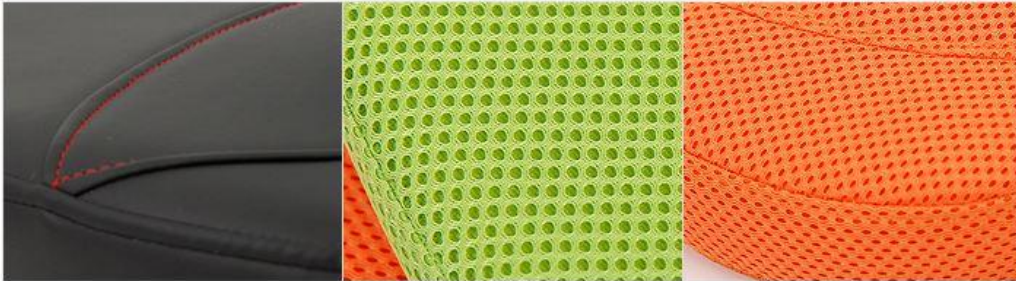

color... 오렌지 (메쉬원단)