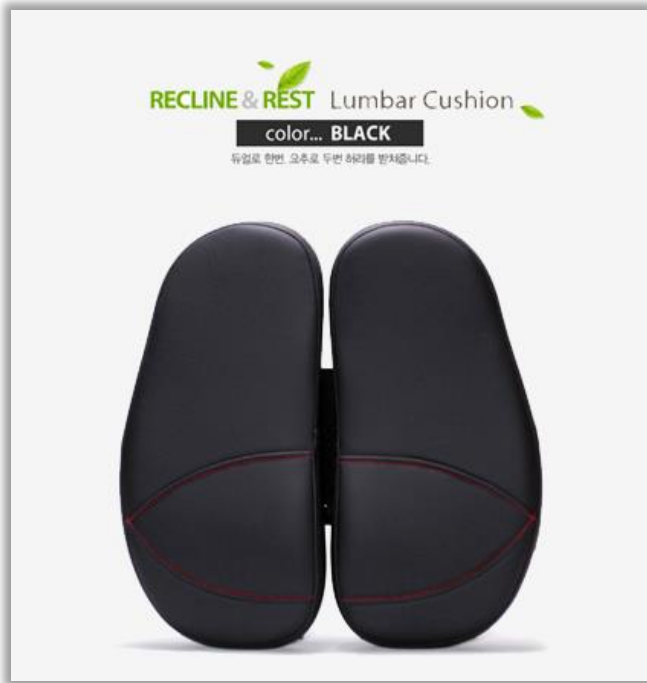

다기능 신개념 쿠션 기댄휴 를 드디어 세상에 선보입니다.

3. 제품소개 Product Introduction

허리의 빈 공간을 채워주는 쿠션 기댄휴(休)

온라인 판매 화제! 기댄휴 요추 지지 쿠션 GSSHOP 홈쇼핑 방송 진행
45분 방송에 2,000세트 돌파!!!

GS SHOP

자세가 중요하다! 기댄휴(休) 요추쿠션
GS SHOP TV 홈쇼핑 방송

고객 주문 채도로 인기리에 방송된 기댄휴 요추 지지 쿠션(GSSHOP, 2013년12월)

세계최초 신개념 멀티쿠션 “기댄휴(休)”

기댄휴쿠션
BLACK / 습식레자

기댄휴쿠션
GREEN / 에어메쉬

기댄휴쿠션
ORANGE / 에어메쉬

“기댄휴(休)” 커버(외피) 세부설명

기댄휴(休) 는 이렇게 잘~ 생겼습니다.

듀얼등받이

사용자의 상체에 따라 독립으로 움직이며 곡선형 디자인으로 등을 기댔을때 편하고 바른자세 유지에 도움을 줍니다.